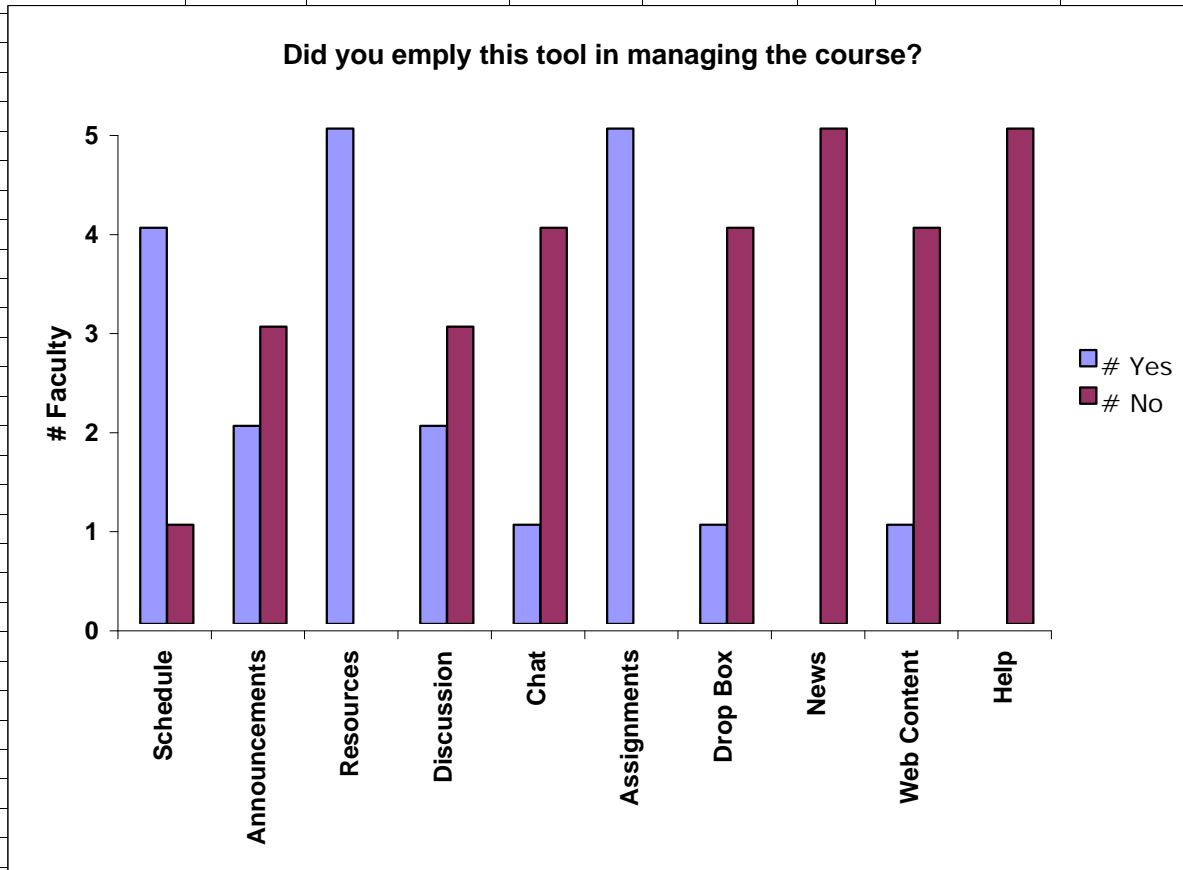

Faculty	Schedule	Did you employ this tool in managing the course?									
		Announcements	Resources	Discussion	Chat	Assignments	Drop Box	News	Web Content	Help	
Wes Miller	Y	Y	Y	Y	N	Y	Y	N	N	N	
Jennifer Jayne	Y	N	Y	N	N	Y	N	N	N	N	
Mark Pearson	Y	N	Y	N	N	Y	N	N	Y	N	
Amy Mulnix	Y	Y	Y	N	N	Y	N	N	N	N	
Monteze Snyder	N	N	Y	Y	Y	Y	N	N	N	N	
# Yes	4	2	5	2	1	5	1	0	1	0	
# No	1	3	0	3	4	0	4	5	4	5