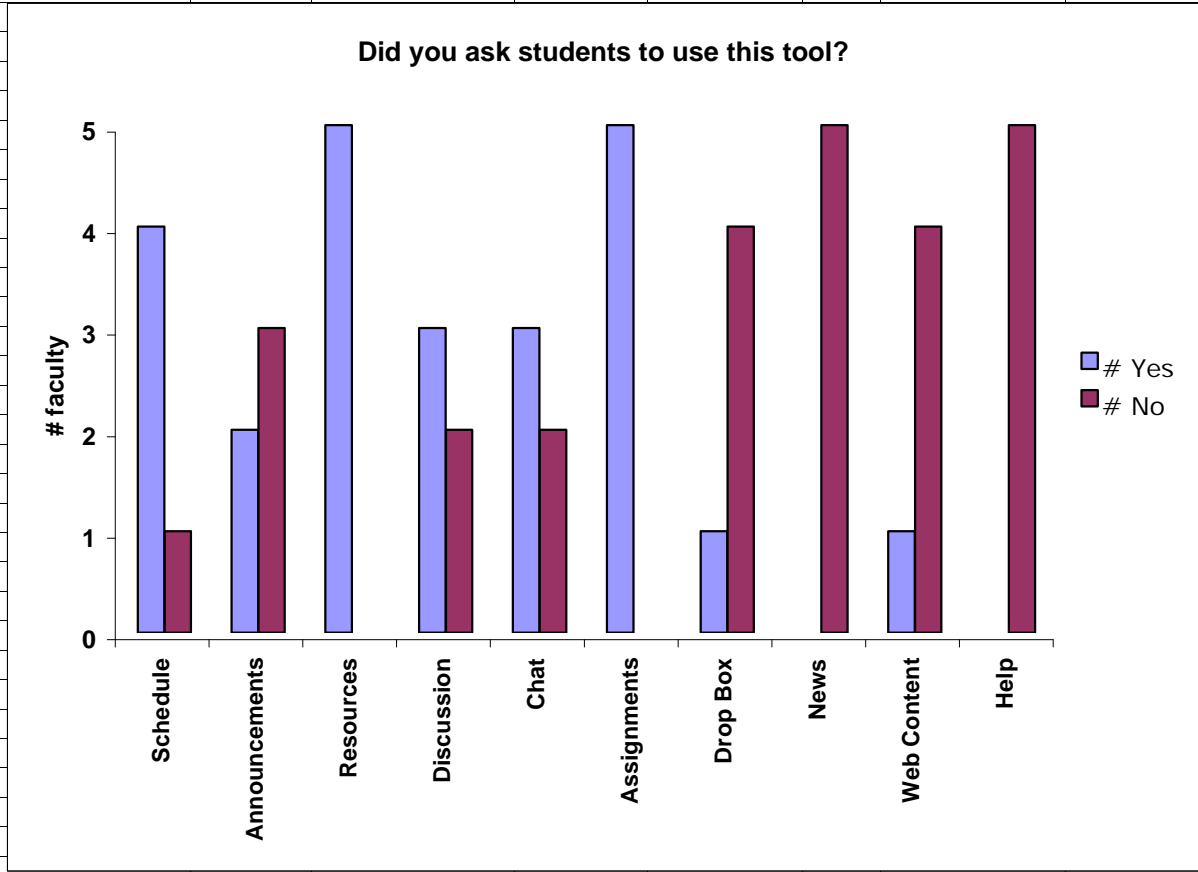

CHEF Faculty Survey											
Did You ask Students to use this tool											
Faculty	Schedule	Announcements	Resources	Discussion	Chat	Assignments	Drop Box	News	Web Content	Help	
Wes Miller	Y	Y	Y	Y	Y	Y	Y	N	N	N	
Jennifer Jayne	Y	N	Y	N	Y	Y	N	N	N	N	
Mark Pearson	Y	N	Y	Y	N	Y	N	N	Y	N	
Amy Mulnix	Y	Y	Y	N	N	Y	N	N	N	N	
Monteze Snyder	N	N	Y	Y	Y	Y	N	N	N	N	
# Yes	4	2	5	3	3	5	1	0	1	0	
# No	1	3	0	2	2	0	4	5	4	5	